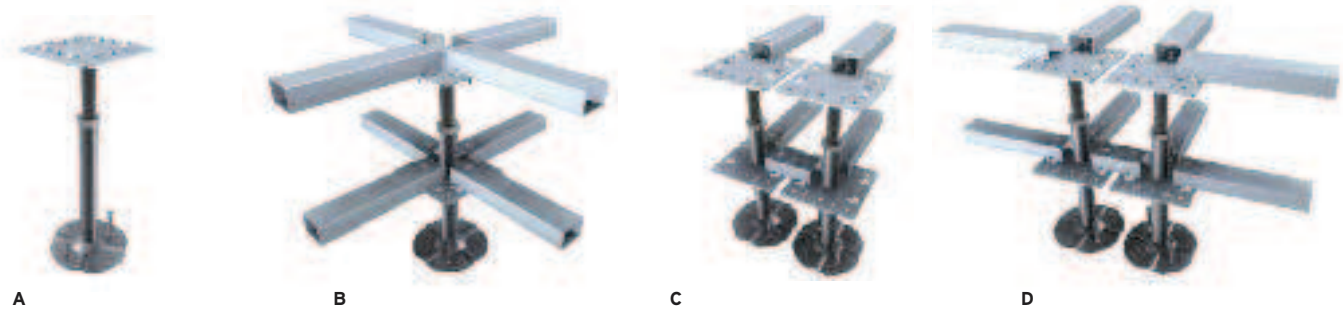

# FLOOR SYSTEM **STADIO**

↑  
H MAX 2000 MM

IF PLUS EXTRA ADJUSTABLE PEDESTAL \_ VERIN RÉGABLE \_ PIEDINO REGOLABILE

## Stadio System: sopraelevazione hi-tech.

**Hi-tech elevation.** Stadio System of Cbi Europe is the ideal solution for new constructions or renovations of cinemas, theaters, conference halls and amphitheatres.

**Surélévations hi-Tech.** Le système Stadio de CBI Europe est la solution idéale pour de nouvelles constructions ou des rénovations de cinémas, théâtres, des salles de conférence et des amphithéâtres.