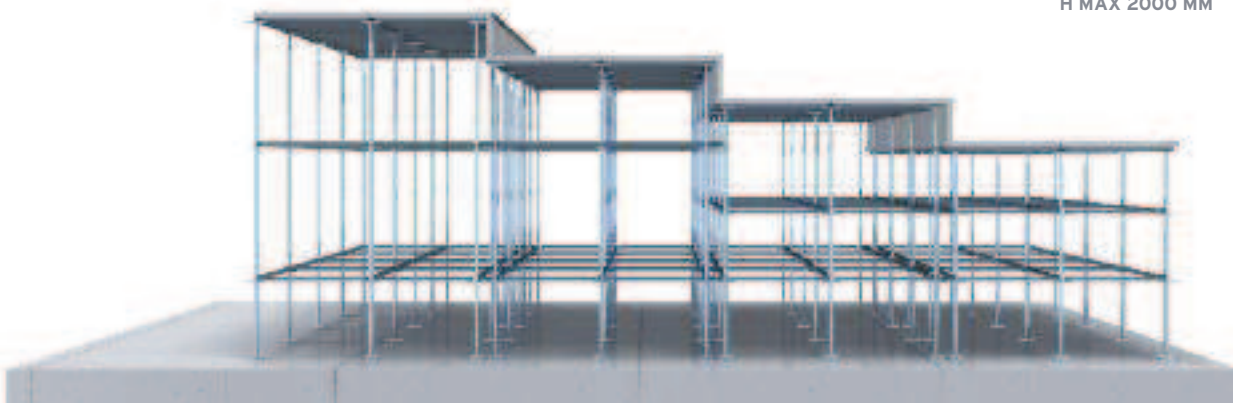

↑
H MAX 2000 MM