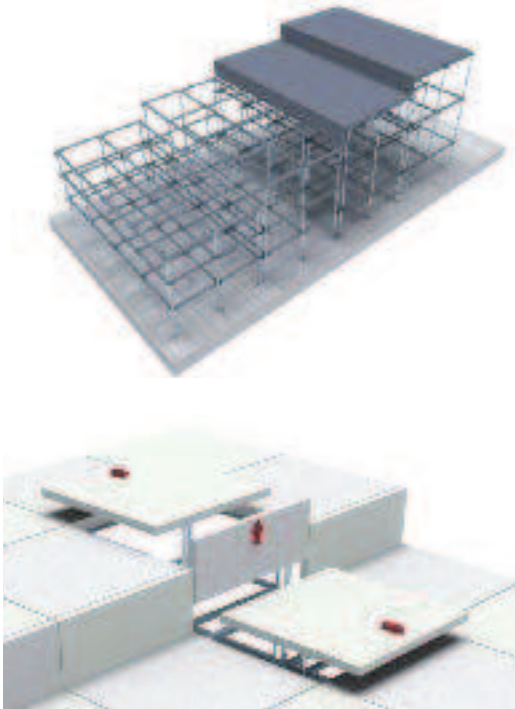

100% inspectable